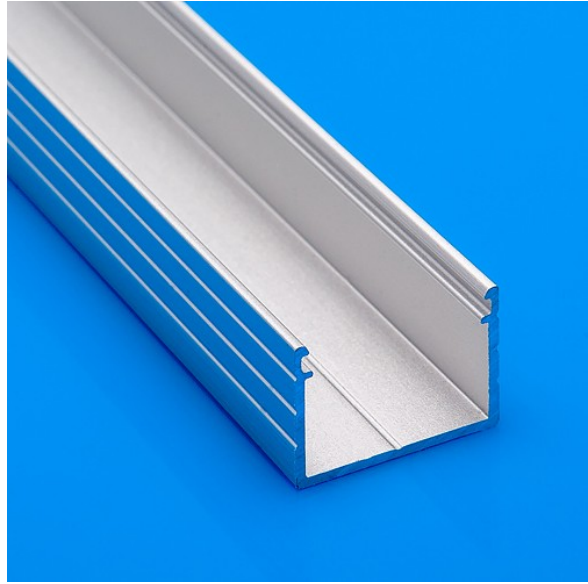

Profilé aluminium pour ruban LED ALMP38

Codes produits :

Référence AM1055

EAN13 : -

CUP : 76042990

caractéristiques du produit :

Max. la largeur de la bande LED: 16 mm

Attributs du produit :

Description du produit :

Profilé en aluminium anodisé pour les bandes de LED adapté à la production de luminaires, idéal pour le refroidissement des bandes de LED jusqu'à 16 mm de large.

La longueur maximale du profilé est de 2 mètres