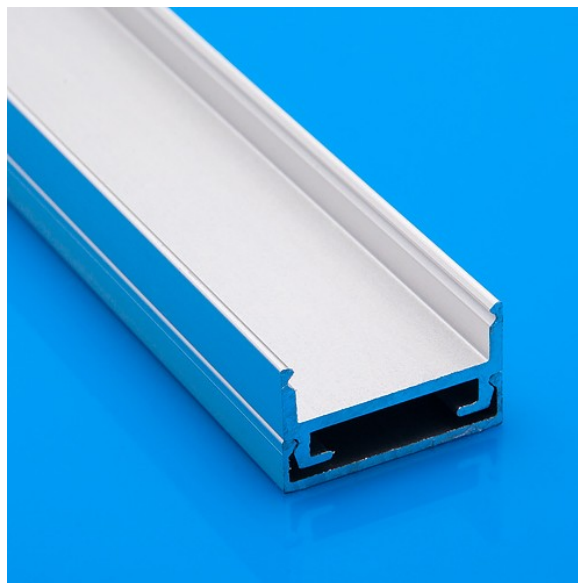

# Profilé en aluminium pour ruban LED ALMP52

## caractéristiques du produit :

Max. la largeur de la bande LED: 16 mm

## Description du produit :

Profilé en aluminium anodisé pour les bandes LED, adapté au montage mural, idéal pour le refroidissement des bandes LED jusqu'à 16 mm de large. Grâce au double fond, il est possible de cacher le câblage.