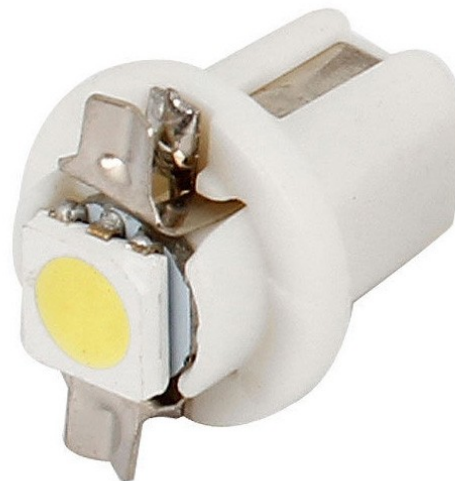

T5, B8.5D, 1x 5050 SMD LED - Blanc

Codes produits :

Référence AM6551

EAN13 : -

CUP : 85395200

caractéristiques du produit :

Couleur de la lumière: Blanc

Angle de faisceau: 120-130°

Prise: B8,5D

Type de DEL: 5050 SMD

Tension: 12 V DC

Nombre de LED: 1

Couverture: IP22

Attributs du produit :

Description du produit :

- Angle d'éclairage 120°
- LED SMD super brillantes (type 5050)
- Convient pour les planches de terrasse
- Douille T5, B8.5D
- 12V