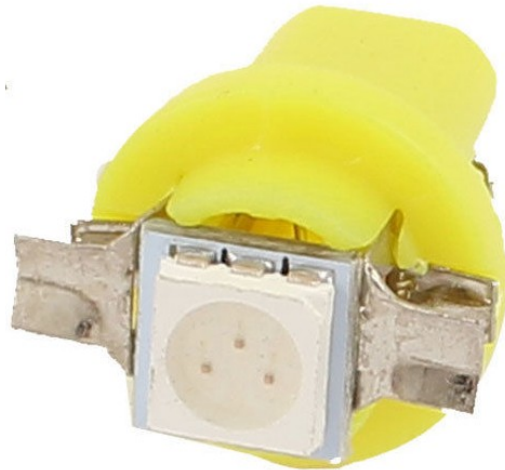

T5, B8.5D, 1x 5050 SMD LED - Jaune

Codes produits :

Référence AM4251

EAN13 : -

CUP : 85395200

caractéristiques du produit :

Couleur de la lumière: Jaune

Angle de faisceau: 120-130°

Prise: B8,5D

Type de DEL: 5050 SMD

Tension: 12 V DC

Nombre de LED: 1

Couverture: IP20

Attributs du produit :

Description du produit :

- Angle d'éclairage 120°
- LED SMD super brillantes (type 5050)
- Convient pour les planches de terrasse
- Douille T5, B8.5D
- 12V