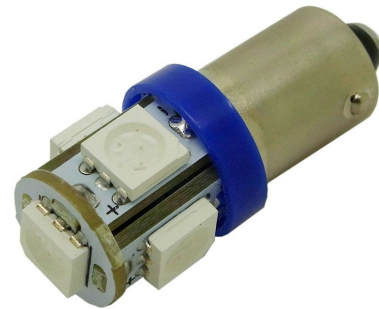

# BA9S, LED 5x 5050 SMD - Bleu

## Codes produits :

Référence AM9437

EAN13 : -

CUP : 85395200

## caractéristiques du produit :

Couleur de la lumière: Bleu

Angle de faisceau: 360°

Prise: BA9S

Type de DEL: 5050 SMD

Tension: 12 V DC

Nombre de LED: 5

Couverture: IP22

## Description du produit :

L'ampoule de feu de stationnement avec 5x 5050 SMD LED est un remplacement approprié.

Prise BA9S

tension 12V