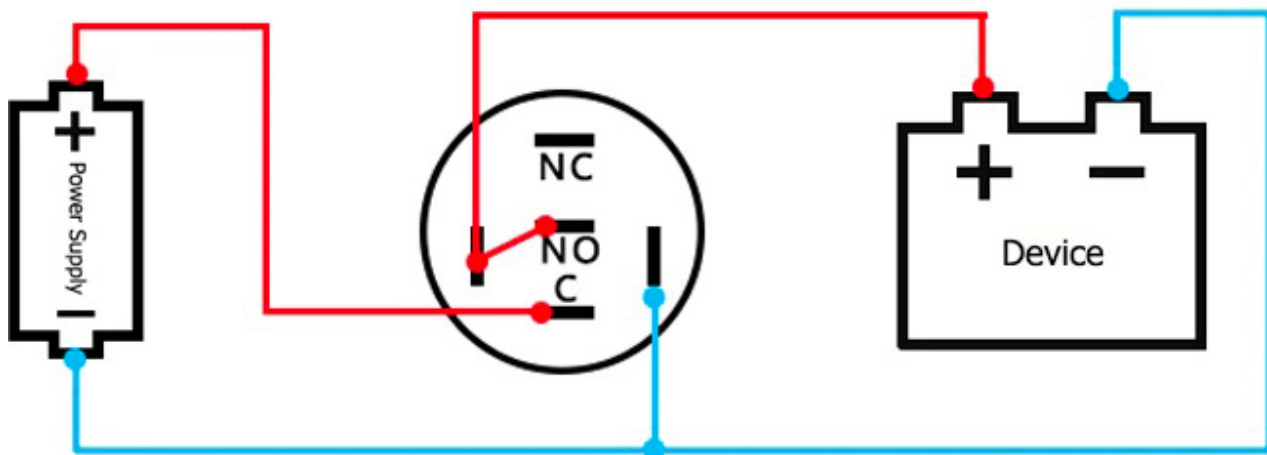

TAUSTAVALO EI AKTIIVINEN, PAINETTAESSA AKTIIVINEN, Kosketin - NO