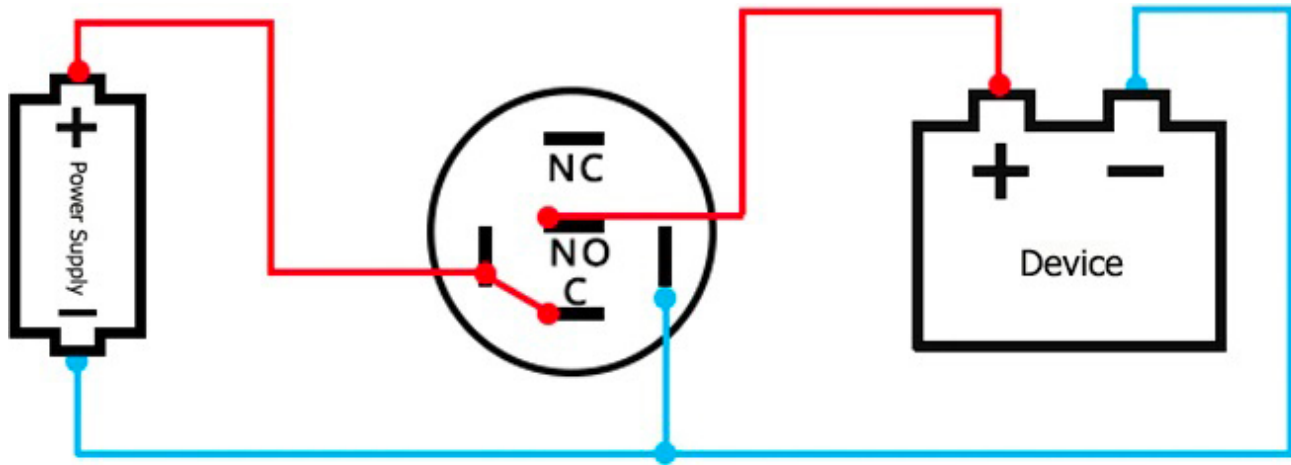

TAUSTAVALO JATKUVASTI AKTIIVINEN, Kosketin - NO