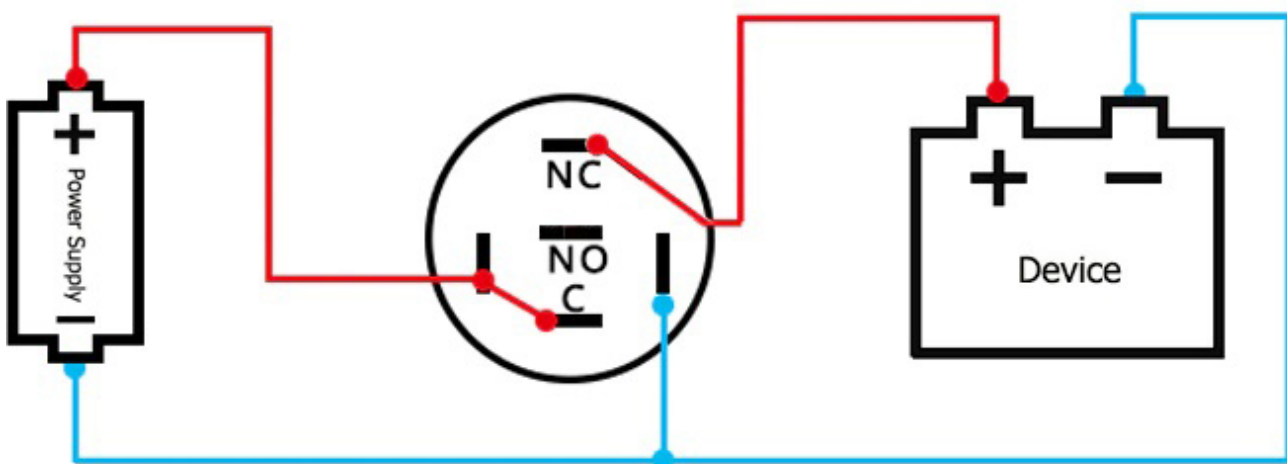

aktiivinen vain painalluksen ajan.

- 22 mm asennusreikä mahdollistaa käytön yleisissä ohjauspaneelissa.
- Saatavilla olevat väri vaihtoehdot helpottavat toimintojen erottamista ohjausjärjestelmässä.
- IP65-suojaluokka tarjoaa suojan pölyä ja roiskuvaa vettä vastaan, kun se on asennettu oikein sopivaan paneeliin.

Asennus- ja käyttöohjeet

- Asenna kytkin vain paneeliin, jossa on vastaava 22 mm asennusreikä.
- Tarkista ennen kytkentää valittu LED-jännitevaihtoehto ja koskettimien kokoonpano.
- Tee koskettimien kytkentä ohjatun piirin halutun toiminnon mukaisesti.
- Suojauksen säilyttämiseksi kytkimen on oltava oikein paikoillaan ja kiristettynä paneeliin.
- Asennuksen ja liitännän saa suorittaa vain henkilö, jolla on asianmukainen sähkötekninen pätevyys.

Turvallisuusvaroitukset

- Irrota laite aina virtalähteestä ennen asennusta ja kytkentää.
- 110-220 V DC -vaihtoehdossa on väärän kytkennän sattuessa sähköiskun, oikosulun tai laitteen vaurioitumisen vaara.
- Älä ylitä tuotteen ilmoitettuja sähköarvoja.
- Käytä kytkintä vain piireissä, jotka vastaavat valittua LED-jännitevaihtoehtoa ja koskettimien parametreja.
- Tarkista asennuksen jälkeen kiinnityksen tukevuus, kytkennän oikeellisuus ja johtimien eristys.

KYTKENTÄ

TAUSTAVALO JATKUVASTI AKTIIVINEN, Kosketin - NC