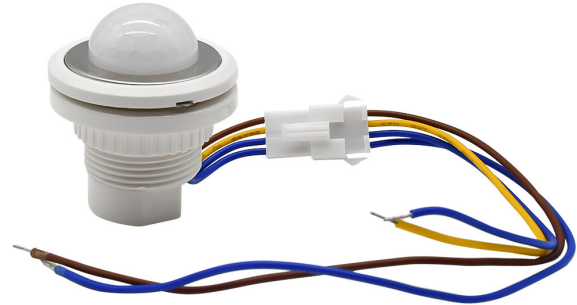

Infrapuna-liiketunnistin säädettävällä viiveellä (AC 85-265 V, ≤ 40 W)

Tuotekoodit:

Tuotekoodi: AM0866

EAN13: -

HS-koodi: 94059900

Tuotteen parametrit:

Jännite: 12-24 V DC

Väri:: Valkoinen

Liitin: 5,5x2,1 mm

Max. kytkentävirta: 5 A

Tuotevaihtoehdot:

Tuotteen kuvaus:

Kompakti PIR-anturi, joka on suunniteltu valaistuksen automaattiseen kytkentään ihmisen liikkeen havaitsemisen perusteella. Se tarjoaa vakaan vasteen, helpon asennuksen ja mahdollisuuden säätää kytkentäaikaa ja valoherkkyyttä. Ihanteellinen käytäville, kylpyhuoneisiin, kodinhoituhuoneisiin tai kattovalaisimiin.

Tekniset tiedot

- Käyttöjännite: AC 85-265V
- Suurin kytkentäteho: ≤ 40 W (LED-, energiansäästö- ja loistelamput)
- Tunnistus: PIR - infrapunainen ihmiskehon tunnistus
- Valotilojen asettaminen: pimeä / hämärä / koko päivän tila
- Virrankatkaisuviiveen asetukset: 15 s, 45 s, 5 min
- Suojaluokka: IP20
- Paino: 25 g
- Anturin mitat: halkaisija 33 mm, asennussyvyys 40 mm
- Käyttölämpötila: -10°C - +40°C
- Kiinnitys: kierteitetty läpireikä + kiinnitysmutteri

KytKentäkaavio:

- Kytke anturin ruskea johdin tulovaiheeseen (L).
- Kytke sininen anturijohto nollajohtoon (N).
- Kytke kelta-ruskea johto valaisimen tuloon (LED-ajurin tai -valon L-tulo).
- Kytke valaisimen nollajohdin (N) virtalähteen nollajohtimeen.