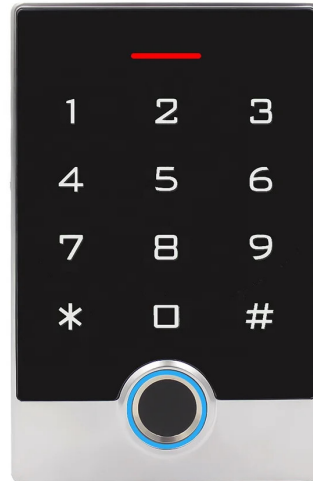

TF3-kulunvalvontajärjestelmä sormenjälkitunnistuksella ja RFID:llä, WiFi:llä ja Mifarella

Tuotekoodit:

Tuotekoodi: AM7823

EAN13: -

HS-koodi: 85412900

Tuotteen parametrit:

Jännite: 12-24 V DC

Kattavuus: IP67

Tuotevaihtoehdot:

Tuotteen kuvaus:

Moderni TF3-kulunvalvontajärjestelmä yhdistää kosketusnäppäimistön, RFID-kortinlukijan, sormenjälkilukijan ja WiFi-yhteyden Tuya-mobiilisovellukseen. Se on ihanteellinen ratkaisu koteihin, toimistoihin, varastoihin tai autotalleihin pääsyn turvaamiseen. Se mahdollistaa etäkäytön hallinnan mobiilisovelluksen kautta, tarjoaa suuren käyttäjäkapasiteetin ja luotettavan toiminnan myös vaativissa olosuhteissa IP67-vedenpitävyyden ansiosta.

Tekniset tiedot

- **Virtalähde:** DC 12-24V
 - **Valmiustilan kulutus:** ≤ 35 mA
 - **Käyttövirta:** ≤ 100 mA
 - **Käyttölämpötila:** $-40^{\circ}\text{C} - +60^{\circ}\text{C}$
 - **Käyttökosteus:** 0-95 %
 - **Suojausluokka:** IP67 - vedenpitävä muotoilu
 - **Materiaali:** sinkkiseos, jossa metallinen taustavalaistu näppäimistö
 - **Liitäntä:** Wiegand 26-58 bit, NO/NC/COM-lähtö
 - **Kapasiteetti:** 10 000 käyttäjää (RFID + salasana) / 300 sormenjälkeä
-

- **Kortin taajuus:** 13,56 MHz Mifare
- **Pakkauksen mitat:** 38 × 12 × 10 cm
- **Paino:** 0,5 kg

Toiminnot ja ominaisuudet

- Ohjaus **Tuya Smart App** -sovelluksella – hallitse käyttäjiä ja käytä laitteita mistä tahansa.
- Tuki useille käyttötavoille: **sormenjälki, RFID-kortti, PIN-koodi tai näiden yhdistelmä** .
- Tuki jopa **seitsemälle ovenavausmenetelmälle** (esim. kortti + koodi, sormenjälki + kortti jne.).
- Nopea ja tarkka sormenjälkitunnistus (1 sekunti).
- Ilmainen äänimerkillä ja LED-merkkivalolla (vihreä – onnistui, punainen – virhe).
- Mahdollisuus liittää ulkoiseen lukkoon, EXIT-painikkeeseen ja hälytysjärjestelmään.
- Wiegand-lukijatila – voidaan käyttää ulkoisen ohjaimen kanssa.
- Käyttäjätietojen varmuuskopiointi muistiin myös virran katkaisemisen jälkeen.