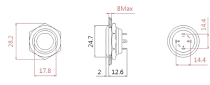

Pin	Description
NO	Switch foot
L	Common feet of the Light
L1	Red LED
L2	Green LED
L3	Custom color (Yellow/Blue/White)