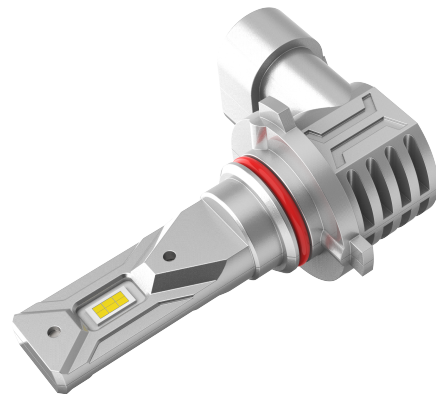

## Tuotteen parametrit:

Valon väri: Valkoinen

Väriämpötila: 6000-6500 K

Valon kulma: 360°

Kärsivällisyys: HB4 / 9006

LED-tyyppi: CSP3570

Jännite: 12-24 V DC

LEDien lukumäärä: 2

Kattavuus: IP67

Elinikäinen: 30 000 tuntia

## Tuotteen kuvaus:

Esittelemme yleiskäyttöisiä LED-autolamppuja, joiden teho on 20 W ja valovirta 2000 lm, jotka ovat ihanteellisia parantamaan näkyvyyttä ja turvallisuutta ajon aikana.

## Tärkeimmät ominaisuudet:

- **Suuri valoteho:** 2000 lm:n valovirralla nämä polttimot tarjoavat kirkkaan ja voimakkaan valaistuksen, joka parantaa näkyvyyttä tiellä.
- **Universaali yhteensopivuus:** Suunniteltu monenlaisille ajoneuvoille, joten ne on helppo asentaa ilman muutoksia.
- **Edistyksellinen CSP3570-tekniikka:** Nykyaikaisten LED-sirujen