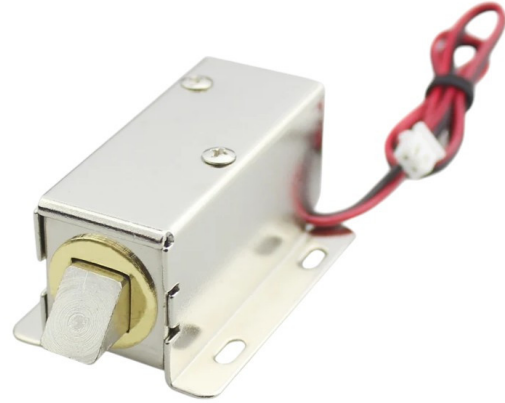

# Sähkömagneettinen lukko LY03, säädettävä salpa

## Tuotteen parametrit:

Liitin: XH2,54 - 2pin

Kattavuus: IP22

## Tuotteen kuvaus:

Sähkömagneettinen lukko, jossa säädettävä pultin suunta.

Lukko on edelleen kiinni. Liipaisujännitteen kytkemisen jälkeen (max. 0-5s) lukko vapauttaa salvan.

Nimellisvirta : 1,2 A (12 VDC), 0,8 A (24 VDC)

Pisin avautumisaika: 5 sekuntia

Käyttölämpötila: -10 ~ +60°C

Koko 55x38x28 mm

Kaapelin pituus 370 mm

---

hinta 1 kpl

**VAROITUS:** Sähkömagneettista lukkoa käytettäessä lukituksen avausaika on säädettävä 0-5 sekunnin tarkkuudella. Liian pitkä avausaika ja elektronisen lukon kohonnut lämpötila voivat vahingoittaa elektronista lukkoa.