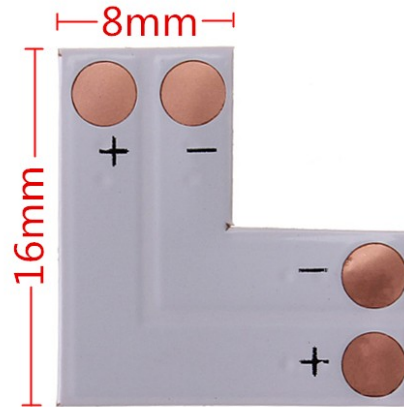

L LED-nauhoille, 2-nastainen, 8mm

Tuotekoodit:

Tuotekoodi: AM5978

EAN13: -

HS-koodi: 94059900

Tuotteen parametrit:

Kattavuus: IP22

Tuotevaihtoehdot:

Tuotteen kuvaus:

L 2-nastainen liitin 8 mm leveille LED-nauhoille.

Galerie: