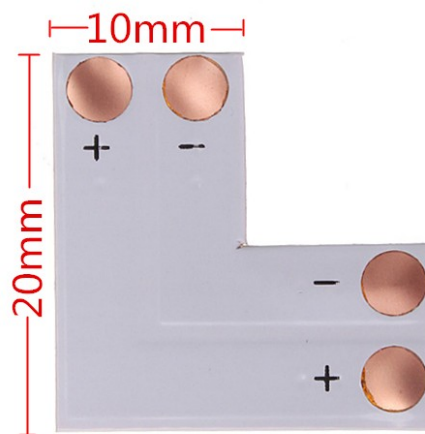

L LED-nauhoille, 2-nastainen, 10mm

Tuotekoodit:

Tuotekoodi: AM8718

EAN13: -

HS-koodi: 94059900

Tuotteen parametrit:

Kattavuus: IP22

Tuotevaihtoehdot:

Tuotteen kuvaus:

L 2-nastainen liitin 10mm leveille LED-nauhoille

Galerie: