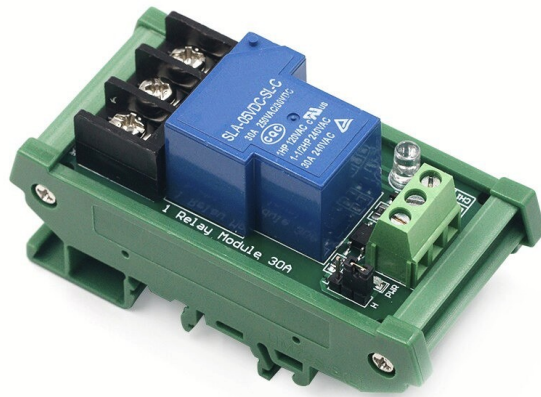

Rele SLA-12VDC-SL-C, 250V/30A DIN-kiskoon asennettava SLA-12VDC-SL-C, 250V/30A

Tuotekoodit:

Tuotekoodi: AM9525

EAN13: -

HS-koodi: 85364190

Tuotteen parametrit:

Jännite: 12 V DC

Max. kytkentävirta: 30 A

Max. kytkentäjännite: 250V AC /30 V DC

Tuotevaihtoehdot:

Tuotteen kuvaus:

Täysin koteloitu rele, jossa on teollisuuslaatuinen korkeavirtainen kytkentäkosketin. DIN-kiskokiinnitys. Helppo kytkentä liittännöillä.

Kosketintyyppi: kytkentä

Suurin kosketusvirta: 30A

Suurin kosketinjännite: 250V AC

Kulutus: 0.93W

Kelan vastus: 100Ω

Kelan jännite: 12V DC

Mitat: 87x42x47mm

Galerie: