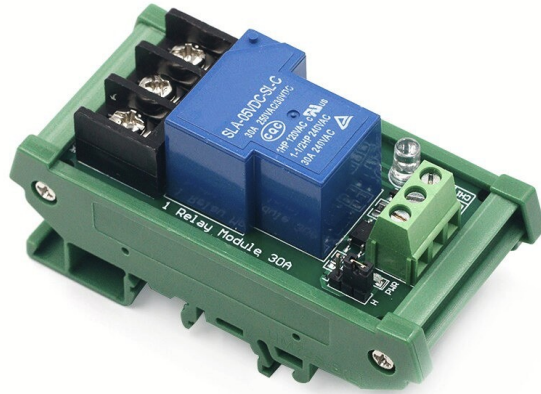

Rele SLA-24VDC-SL-C, 250V/30A DIN-kiskoon asennettava SLA-24VDC-SL-C, 250V/30A

Tuotekoodit:

Tuotekoodi: AM5604

EAN13: -

HS-koodi: 85364190

Tuotteen parametrit:

Jännite: 24 V DC

Max. kytkentävirta: 30 A

Max. kytkentäjännite: 250V AC /30 V DC

Tuotevaihtoehdot:

Tuotteen kuvaus:

Täysin koteloitu rele, jossa on teollisuuslaatuinen korkeavirtainen kytkentäkosketin. DIN-kiskokiinnitys. Helppo kytkentä liittännöillä.

Kosketintyyppi: kytkentä

Suurin kosketusvirta: 30A

Suurin kosketinjännite: 250V AC

Kulutus: 0.93W

Kelan vastus: 100Ω

Kelan jännite: 24V DC

Mitat: 87x42x47mm

Galerie: