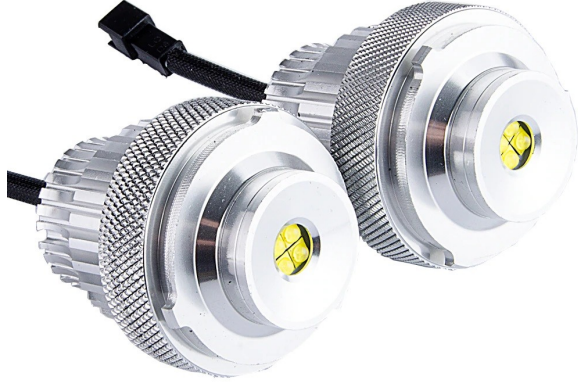

Angel Eyes -merkkivalo, 40W Cree LED, pari - valkoinen (E60, E61)

Tuotekoodit:

Tuotekoodi: AM7906

EAN13: -

HS-koodi: 85392210

Tuotteen parametrit:

Valon väri: Valkoinen

Valon kulma: 140-150°

LED-tyyppi: Cree LED

Jännite: 12 V DC

LEDien lukumäärä: 8

Kattavuus: IP45

Tuotevaihtoehdot:

Tuotteen kuvaus:

Polttimo BMW-ajovaloihin, Angel Eyes -renkaiden valaisemiseen.

4x LED Cree 10W (1 lamppu)

Väri valkoinen, 6000K

Valoteho 1600lm (1 lamppu)

Teho 40W (1 lamppu)

Käyttöikä 50 000 tuntia

Jännite 12-24V

Autoja varten:

BMW 5-sarja: E60 LVI Sedan/Saloon 2007-2010, E61 LCI Touring 2007-2010.

Pakkauksen sisältö:

- 2x lamppu

Galerie: