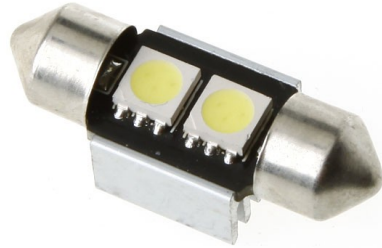

LED 2x 5050 SMD SUFIT

Alumiinijäähdytys, CANBUS - 31mm, valkoinen

Tuotekoodit:

Tuotekoodi: AM2647

EAN13: -

HS-koodi: 85395200

Tuotteen parametrit:

Valon väri: Valkoinen

Valon kulma: 120-130°

Kärsivällisyys: SUFIT

LED-tyyppi: 5050 SMD

Jännite: 12 V DC

LEDien lukumäärä: 2

CANBUS-siru: KYLLÄ

Pituus: 31 mm

Kattavuus: IP22

Elinikäinen: 80 000 tuntia

Tuotevaihtoehdot:

Tuotteen kuvaus:

Sopii sisätilojen tai rekisterikilven valaistukseen, korkea kestävyys alumiinijäähdytyksen ansiosta.

2 Superluminous LED tyyppiä 5050

Sisältää **CANBUS-sirun**, joka ei ilmoita rikkoutuneen polttimon virheestä uudemmissa autoissa.

Pituus 31mm

Käyttöikä 80,000 tuntia

Galerie: