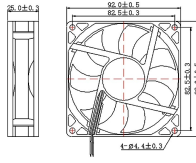

Liitin: XH2,54 - 2pin

Elinikäinen: 35 000 tuntia

Laakeri: Liukuva

Tuotevaihtoehdot:

Tuotteen kuvaus:

Puhaltimen koko 92x92x25mm

Pulttien väli: 82.5x82.5mm.

Liitin: XH2.54

Kaapelin pituus: 30cm

Laakeri: koteloitu

Jännite: 12V DC (4V - 12V)

Maksimivirta. 0.12A \pm 10%

Nopeus: 2000 rpm \pm 10%

Melu: 27,3 dBA \pm 10%.

Ilmavirta: 43,4 CFM

Galerie:

2pin (XH2.54-2P)