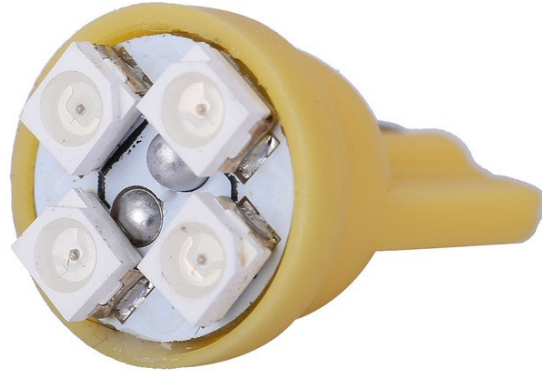

LED 4x 3528 SMD pistorasia T10, W5W - keltainen

Tuotekoodit:

Tuotekoodi: AM9076

EAN13: -

HS-koodi: 85395200

Tuotteen parametrit:

Valon väri: Keltainen

Valon kulma: 120-130°

Kärsivällisyys: T10, W5 W

LED-tyyppi: 3528 SMD

Jännite: 12 V DC

LEDien lukumäärä: 4

Kattavuus: IP22

Tuotevaihtoehdot:

Tuotteen kuvaus:

Pysäköintilampun, jossa on 4 SMD-diodia, valokulma on 120°, joten se on sopiva korvaaja täyslasiselle W5W-lampulle.

4x SMD LED tyyppi 3528

pistorasia T10, W5W

120° valon kulma

käyttöikä 50000 tuntia

jännite 12V

Galerie: