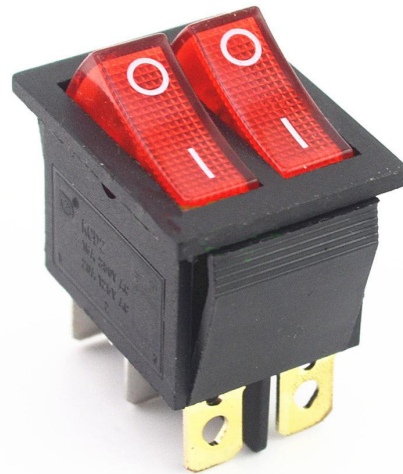

Kaksinkertainen suorakulmainen keinukytkin taustavalolla, punainen 250V/15A

Tuotekoodit:

Tuotekoodi: AM5889

EAN13: -

HS-koodi: 85365080

Tuotteen parametrit:

Nykyinen: 15 A

Jännite: Max. 250 V

Liitin: Faston 6,3 mm

Kattavuus: IP20

Nastojen lukumäärä: 6-pin

Taustavalo: Punainen

Tuotevaihtoehdot:

Tuotteen kuvaus:

6 PIN

Tyyppi KCD3

Valaistus hehkutulppa

ON-OFF-toiminto

Jännite max 250V/15A

Asennusväli: 28x21mm

Koko 32x25.6x38mm

Galerie: