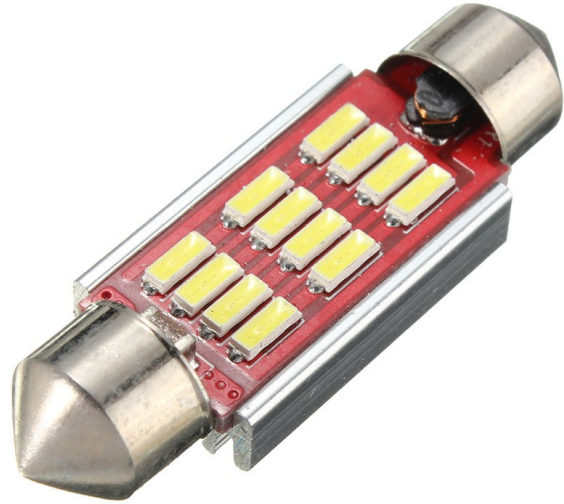

LED 12x 4014 SMD SUFIT alumiinijäähdytys, CANBUS - 39mm, valkoinen

Tuotekoodit:

Tuotekoodi: AM8450

EAN13: -

HS-koodi: 85395200

Tuotteen parametrit:

Valon väri: Valkoinen

Valon kulma: 120-130°

Kärsivällisyys: SUFIT

LED-tyyppi: 3014 SMD

Jännite: 12 V DC

LEDien lukumäärä: 12

CANBUS-siru: KYLLÄ

Pituus: 39 mm

Kattavuus: IP22

Tuotevaihtoehdot:

Tuotteen kuvaus:

Sopii sisätilojen tai rekisterikilven valaistukseen, korkea kestävyys alumiinijäähdytyksen ansiosta.

12 Superluminous LEDiä tyyppi 4014

Sisältää **CANBUS-sirun**, joka ei ilmoita rikkoutuneen polttimon virheestä uudemmissa autoissa.

Pituus 39mm

Jännite 12-15V (elektroninen vakautus)

Pistorasia SUFIT, C10W

Elinikä 50,000 tuntia

Galerie: