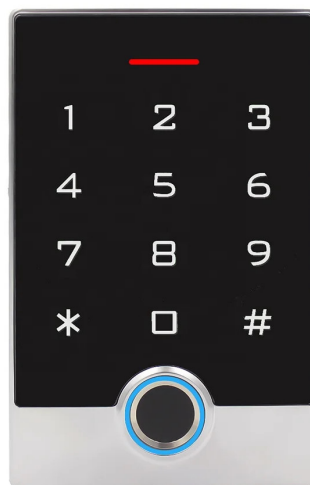

Sistema de acceso TF3 con huella dactilar y RFID, WiFi, Mifare

Códigos de producto:

Kód produktu: AM7823

EAN13: -

HS kód: 85412900

Parámetros del producto:

Tensión: 12-24 V DC

Cobertura: IP67

Variantes de productos:

Descripción del producto:

El moderno sistema de acceso TF3 combina un teclado táctil, un lector de tarjetas RFID, un lector de huellas dactilares y conexión wifi con la aplicación móvil Tuya. Es la solución ideal para proteger el acceso a viviendas, oficinas, almacenes o garajes. Permite el control de acceso remoto mediante una aplicación móvil, ofrece una gran capacidad de usuarios y un funcionamiento fiable incluso en condiciones exigentes gracias a su resistencia al agua IP67.

Especificaciones técnicas

- **Fuente de alimentación:** CC 12-24 V
 - **Consumo en espera:** ≤ 35 mA
 - **Corriente de trabajo:** ≤ 100 mA
 - **Temperatura de trabajo:** -40°C a +60°C
 - **Humedad de funcionamiento:** 0-95%
 - **Protección:** IP67 - diseño resistente al agua
 - **Material:** aleación de zinc con teclado retroiluminado de metal.
 - **Interfaz:** Wiegand 26-58 bit, salida NO/NC/COM
 - **Capacidad:** 10.000 usuarios (RFID + contraseña) / 300 huellas dactilares
 - **Frecuencia de la tarjeta:** 13,56 MHz Mifare
 - **Dimensiones del paquete:** 38 × 12 × 10 cm
-