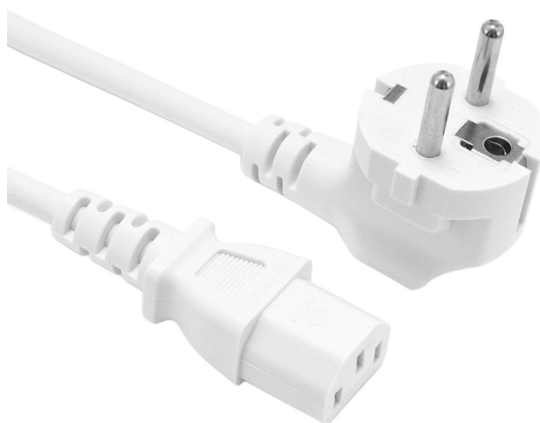

Cable de alimentación C13 - Enchufe E (Schuko), blanco, 1,5 m, 3 x 1 mm, máx. 10 A

Códigos de producto:

Kód produktu: AM9327

EAN13: -

HS kód: 85444991

Parámetros del producto:

Actual: 10 A

Color: Blanco

Sección transversal del conductor: 3x1,0 mm²

Longitud del cable: 150 cm

Conector: IEC-320 C13

Cobertura: IP22

Enchufe: Typ E (Schuko CEE 7/7)

Variantes de productos:

Descripción del producto:

Cable de alimentación para fuentes de alimentación, de 150cm de longitud.

Conector hembra C13 - Enchufe tipo E (Schuko CEE 7/7)

El enchufe tipo E también se puede utilizar junto con una toma tipo C (**ATENCIÓN: entonces la conexión a tierra no funciona**) y F.

Norma: CEE 7/16 "Europlug" EN50075; Ley de Control de Seguridad de Aparatos Eléctricos, Artículo 5, párrafo 2; Norma de Israel, Corea KSC8305, CEE7 hoja XVII de la norma / IEC884-1 Enchufe europeo