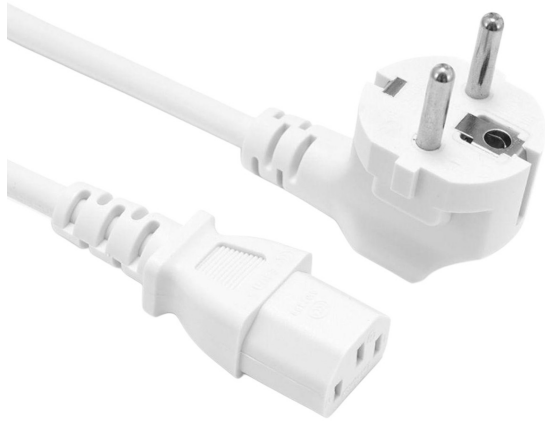

Cable de alimentación C13 - Enchufe E (Schuko), blanco, 1,5 m, 3 x 0,75 mm, máx. 10 A

Códigos de producto:

Kód produktu: AM8561

EAN13: -

HS kód: 85444991

Parámetros del producto:

Actual: 10 A

Color: Blanco

Sección transversal del conductor:
3x0,75 mm²

Longitud del cable: 150 cm

Conector: IEC-320 C13

Cobertura: IP22

Enchufe: Typ E (Schuko CEE 7/7)

Variantes de productos:

Descripción del producto:

Cable de alimentación para fuentes de alimentación, de 150cm de longitud.

Conector hembra C13 - Enchufe tipo E (Schuko CEE 7/7)

El enchufe tipo E también se puede utilizar junto con una toma tipo C (**ATENCIÓN: entonces la conexión a tierra no funciona**) y F.

Norma: CEE 7/16 "Europlug" EN50075; Ley de Control de Seguridad de Aparatos Eléctricos, Artículo 5, párrafo 2; Norma de Israel, Corea KSC8305, CEE7 hoja XVII de la norma / IEC884-1 Enchufe europeo