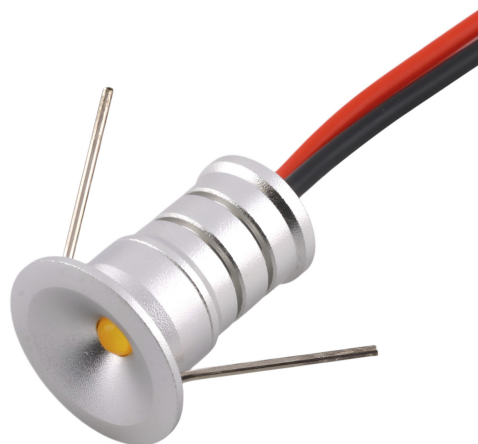

Mini lámpara de techo LED-10 de 0,5 W, color plata

Códigos de producto:

Kód produktu: AM9034

EAN13: -

HS kód: 85395200

Parámetros del producto:

Luminosidad: 95 lm

Tipo de LED: 1W SMD

Tensión: 12 V DC

CRI: 83

Color: Plata

Longitud del cable: 47 cm

Cobertura: IP65

Agujero de montaje: 10 mm

Variantes de productos:

Color: Blanco cálido, Blanco natural, Blanco, Azul

Ángulo de radiación: 30°, 120°

Descripción del producto:

Material: aluminio

Refrigeración: aleación de aluminio

Color de la lámpara: plata

Voltaje de entrada: 12 V CC

Potencia: 0,5 W

Flujo luminoso: 65lm

CRI: 82

Protección: IP65

Tamaño del paquete: 20x20x23mm

Peso: 10 g

Diámetro del orificio de montaje: 10 mm

Temperatura de color: Blanco (6000-6500K), Blanco natural (4000-4500K), Blanco cálido (3000-3500K)