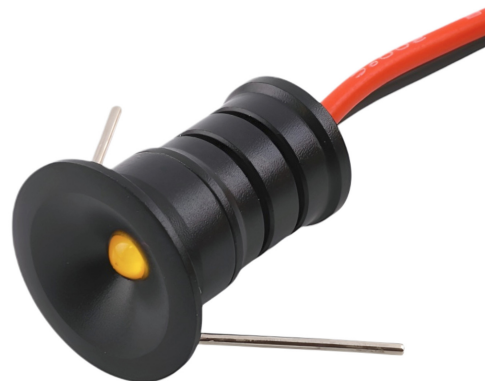

Minilámpara de techo LED-10 de 0,5 W, color negro

Códigos de producto:

Kód produktu: AM7147

EAN13: -

HS kód: 85395200

Parámetros del producto:

Luminosidad: 95 lm

Tipo de LED: 1W SMD

Tensión: 12 V DC

CRI: 83

Color: Negro

Longitud del cable: 47 cm

Cobertura: IP65

Agujero de montaje: 10 mm

Variantes de productos:

Color: Blanco cálido, Blanco natural, Blanco, Azul

Ángulo de radiación: 30°, 120°

Descripción del producto:

Material: aluminio

Refrigeración: aleación de aluminio

Color de la lámpara: negro

Voltaje de entrada: 12 V CC

Potencia: 0,5 W

Flujo luminoso: 65lm

CRI: 82

Protección: IP65

Tamaño del paquete: 20x20x23mm

Peso: 10 g

Diámetro del orificio de montaje: 10 mm

Temperatura de color: Blanco (6000-6500K), Blanco natural (4000-4500K), Blanco cálido (3000-3500K)