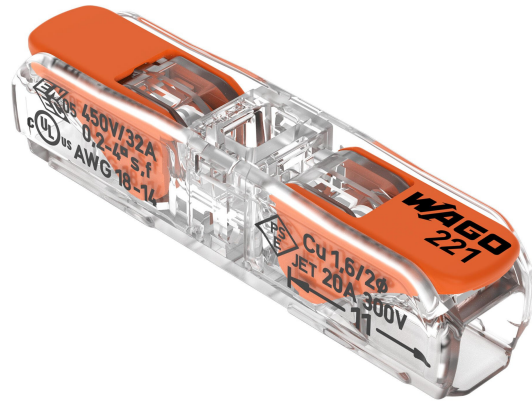

Abrazadera de conexión Wago COMPACT 221-2411, Abrazadera en línea

Códigos de producto:

Kód produktu: AM5715

EAN13: -

HS kód: 85044090

Parámetros del producto:

Color: Transparente

Número de clavijas: 2-pin

Tensión máxima: 450 V

Corriente máxima: 32 A

Variantes de productos:

Descripción del producto:

máx. sección transversal 4,0 mm²

Adecuado para núcleos flexibles y multiconductores y conductores sólidos.

Galerie: