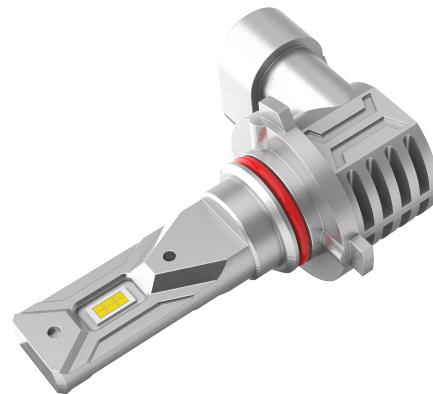

Juego de bombillas LED para coche CSP M1 con casquillo HB4, 9006, 4000 lm, 12-24 V - Blanco, 6500 K

Códigos de producto:

Kód produktu: AM9382

EAN13: -

HS kód: 85392210

Parámetros del producto:

Color de la luz: Blanco

Temperatura de color: 6000-6500 K

Ángulo de la luz: 360°

Paciencia: HB4 / 9006

Tipo de LED: CSP3570

Tensión: 12-24 V DC

Número de LEDs: 2

Cobertura: IP67

De por vida: 30.000 horas

Variantes de productos:

Descripción del producto:

Presentamos bombillas LED universales para coche con una potencia de 20 W y un flujo luminoso de 2000 lm, ideales para mejorar la visibilidad y la seguridad durante la conducción.

Características clave:

- **Alto rendimiento lumínico:** Con un flujo luminoso de 2000 lm, estas bombillas proporcionan una iluminación brillante e intensa que mejora la visibilidad en la carretera.
 - **Compatibilidad universal:** Diseñado para una amplia gama de vehículos, lo que los hace fáciles de instalar sin modificaciones.
-