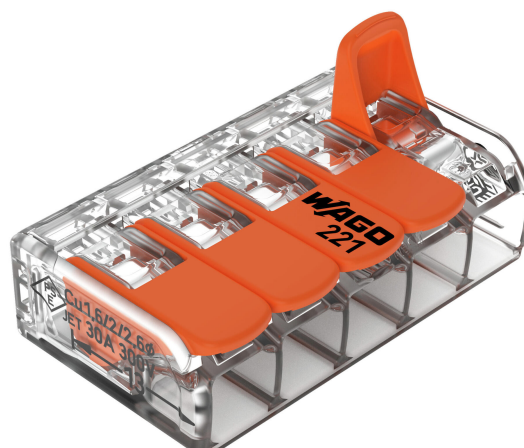

Abrazadera de conexión Wago COMPACT 221-615

Códigos de producto:

Kód produktu: AM4769

EAN13: -

HS kód: 85044090

Parámetros del producto:

Color: Transparente

Número de clavijas: 5-pin

Tensión máxima: 450 V

Corriente máxima: 41 A

Variantes de productos:

Descripción del producto:

sección transversal máx. 6,0 mm²

adecuado para núcleos flexibles y multiconductores y conductores rígidos

Galerie: