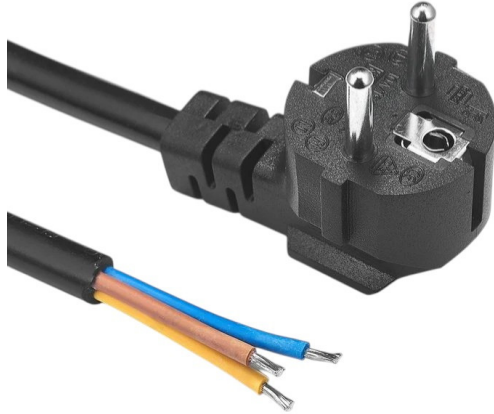

Conector de cable de alimentación E (Schuko), 1,5 m, 3x1 mm, máx.

Códigos de producto:

Kód produktu: AM1035

EAN13: -

HS kód: 85444991

Parámetros del producto:

Actual: 10 A

Sección transversal del conductor: 3x1,0 mm²

Longitud del cable: 150 cm

Conector: Sin conector

Cobertura: IP22

Enchufe: Typ E (Schuko CEE 7/7)

Variantes de productos:

Descripción del producto:

Cable de alimentación de 150 cm de largo.

Enchufe tipo E (Schuko CEE 7/7)

El enchufe tipo E también se puede utilizar en conexión con el enchufe tipo C (**ATENCIÓN: la conexión a tierra no funciona después de eso**) y F.

Estándar: CEE 7/16 "Europlug" EN50075; Ley de Control de la Seguridad de los Aparatos Eléctricos, artículo 5, párrafo 2; Estándar de Israel, Corea KSC8305, hoja estándar CEE7 XVII/IEC884-1 enchufe europeo

Los enchufes tipo E se utilizan en los siguientes países:

Grecia , Chad, **República Checa** , Bélgica, Benin, Burkina Faso, Burundi, Burundi, Djibouti, Estonia, **Francia** , Guayana Francesa, Guadalupe, Camerún, Islas Canarias, Comoras, República Democrática del Congo,