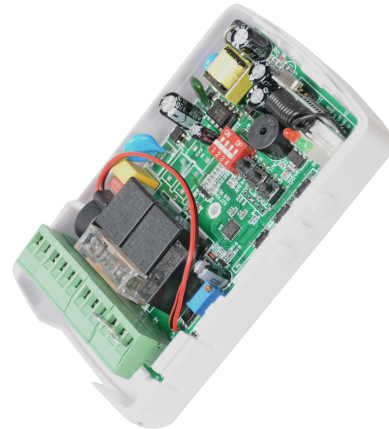

Unidad de control de puerta de garaje YET845

Códigos de producto:

Kód produktu: AM9764

EAN13: -

HS kód: 8543709099

Parámetros del producto:

Tensión: 220-240 V AC

Color: Blanco

Cobertura: IP20

Variantes de productos:

Descripción del producto:

Unidad de control adecuada para puertas de garaje (enrollables y seccionales), puertas correderas y batientes y tecnología de sombreado. Con posibilidad de conectar puerta óptica infrarroja y destellador.

Tipo: YET845

Seguridad mediante un código de aprendizaje.

Este sistema permite que la unidad “aprenda” el código de su control remoto. Al emparejar el control remoto con la unidad, se transmite un código único y se almacena en la memoria de la unidad.

Número de canales: 3

Protección: IP20

Alcance: 50 a 100m

Voltaje de funcionamiento: 100-265 V CA

Relés: 2x 277V/10A, 1x 120V/12A

Frecuencia: 433,92 MHz

Capacidad hasta 100 controles remotos.

Botones de control en caso de olvidar el mando a distancia.