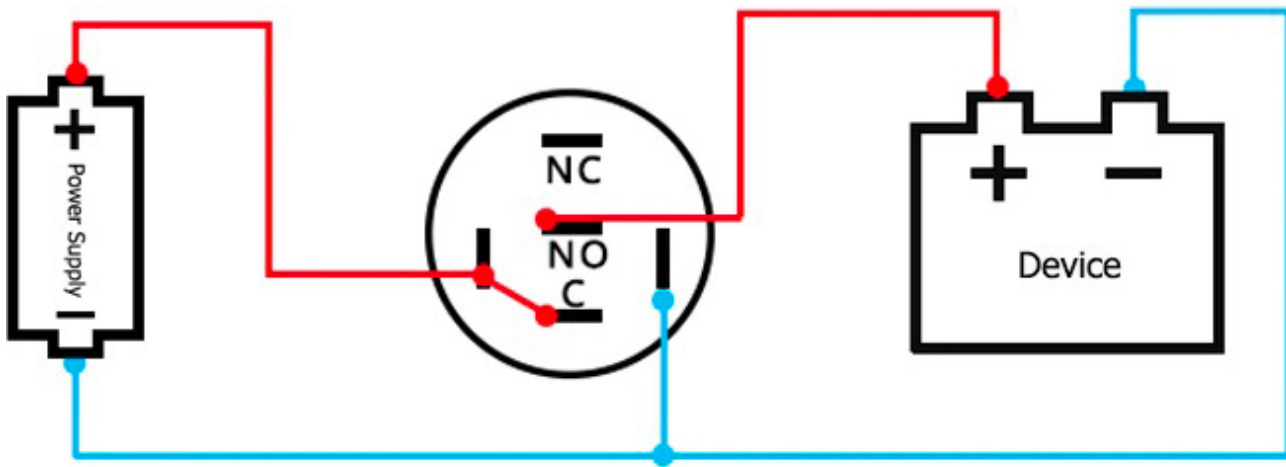

Material de la carcasa: Acero inoxidable

Cobertura: IP65

Agujero de montaje: 22 mm

Corriente de conmutación máxima: 5 A

Tensión de conmutación máxima: 265V

AC /30 V DC

Arresto: Sí

Cobertura de CI: IK10

Variantes de productos:

Tensión: 12-24 V DC, 110-220 V AC

Color de luz de fondo: Rojo, Verde, Azul,
Amarillo, Blanco

Descripción del producto:

Voltaje: 12-24 V, 110-230 V

Corriente máxima: 5A

Diámetro de montaje: 22 mm

Diámetro del interruptor: 25 mm

Protección: IP65

Tamaño: 25x25x36 mm

CONEXIÓN

LUZ DE FONDO SIEMPRE ACTIVA, Contacto - NC

LUZ DE FONDO TODAVÍA ACTIVA, Contacto - NO

LUZ DE FONDO INACTIVA, ACTIVA TRAS PRESIONAR, Contacto - NO