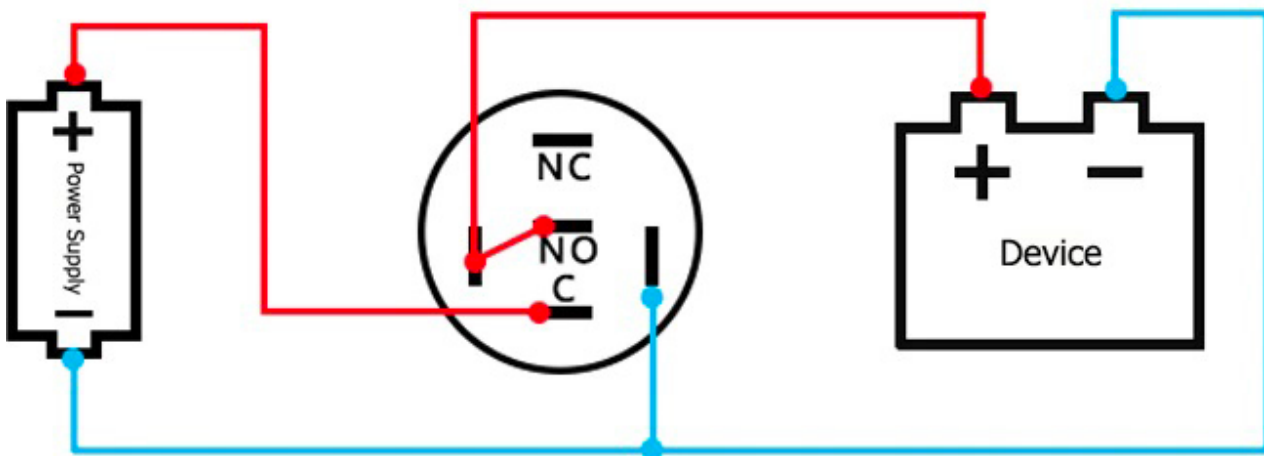

Material de la carcasa: Acero inoxidable

Cobertura: IP65

Agujero de montaje: 22 mm

Corriente de conmutación máxima: 5 A

Tensión de conmutación máxima: 265V

AC /30 V DC

Arresto: Sí

Cobertura de CI: IK10

Variantes de productos:

Tensión: 12-24 V DC, 110-220 V AC

Color de luz de fondo: Rojo, Verde, Azul,
Amarillo, Blanco

Descripción del producto:

Voltaje: 12-24 V, 110-230 V

Corriente máxima: 5A

Diámetro de montaje: 22 mm

Diámetro del interruptor: 25 mm

Protección: IP65

Tamaño: 25x25x36 mm

CONEXIÓN

LUZ DE FONDO SIEMPRE ACTIVA, Contacto - NC

LUZ DE FONDO TODAVÍA ACTIVA, Contacto - NO

LUZ DE FONDO INACTIVA, ACTIVA TRAS PRESIONAR, Contacto - NO