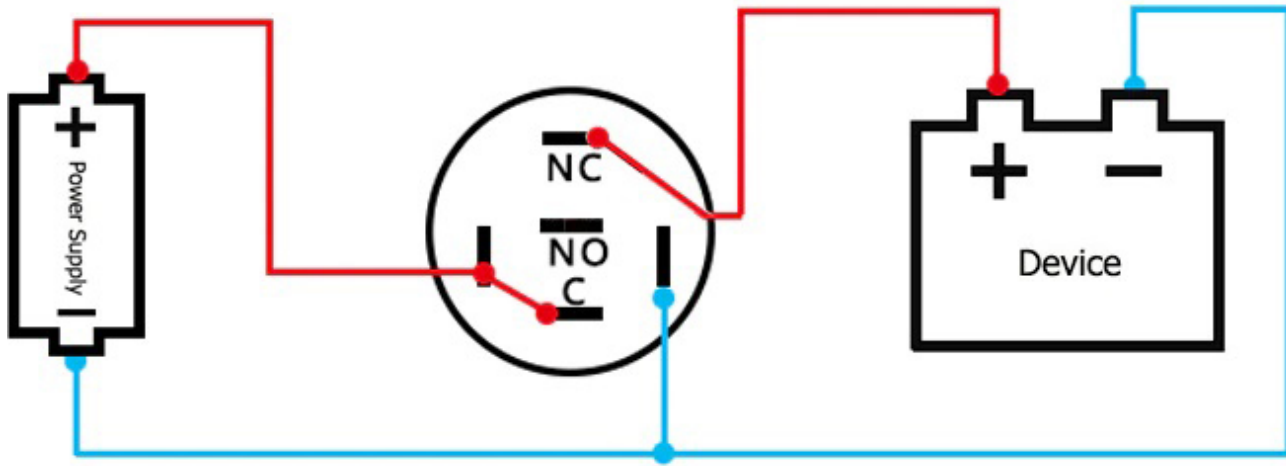

Material de la carcasa: Acero inoxidable

Cobertura: IP65

Agujero de montaje: 22 mm

Corriente de conmutación máxima: 5 A

Tensión de conmutación máxima: 265V

AC /30 V DC

Arresto: Sí

Cobertura de CI: IK10

Variantes de productos:

Tensión: 12-24 V DC, 110-220 V AC

Color de luz de fondo: Rojo, Verde, Azul,
Amarillo, Blanco

Descripción del producto:

Voltaje: 12-24 V, 110-230 V

Corriente máxima: 5A

Diámetro de montaje: 22 mm

Diámetro del interruptor: 25 mm

Protección: IP65

Tamaño: 25x25x36 mm

CONEXIÓN

LUZ DE FONDO SIEMPRE ACTIVA, Contacto - NC

LUZ DE FONDO TODAVÍA ACTIVA, Contacto - NO

LUZ DE FONDO INACTIVA, ACTIVA TRAS PRESIONAR, Contacto - NO