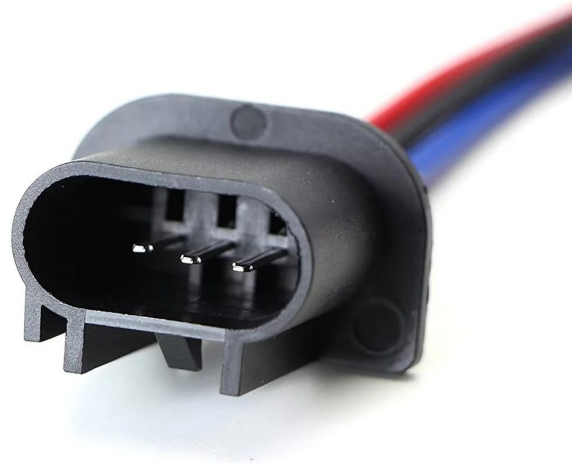

Conector con zócalo H13 (9008), macho

Códigos de producto:

Kód produktu: AM7832

EAN13: -

HS kód: 85369010

Parámetros del producto:

Tensión: 12 V DC

Tipo: Masculino

Variantes de productos:

Descripción del producto:

Conector de recambio para bombillas de coche con casquillo H13 (9008)

Material: Plástico

Galerie: