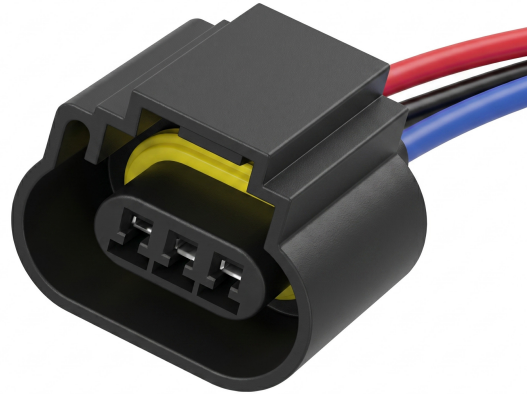

# Conector con zócalo H13 (9008), hembra

## Parámetros del producto:

Tensión: 12 V DC

Tipo: Hembras

## Descripción del producto:

Conector de recambio para bombillas de coche con casquillo H13 (9008)

Material: Plástico