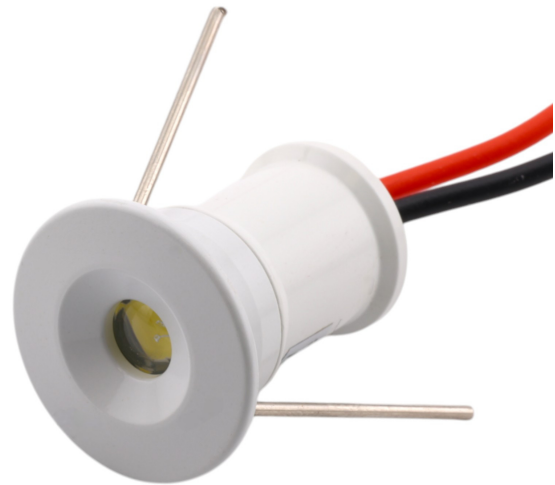

Minilámpara de techo LED-15 de 1 W, color blanco

Códigos de producto:

Kód produktu: AM8628

EAN13: -

HS kód: 85395200

Parámetros del producto:

Luminosidad: 95 lm

Tipo de LED: 1W SMD

Tensión: 12 V DC

CRI: 83

Color: Blanco

Longitud del cable: 47 cm

Cobertura: IP65

Agujero de montaje: 15 mm

Variantes de productos:

Color: Blanco cálido, Blanco natural,
Blanco, Rojo, Verde, Azul

Ángulo de haz: 30°, 120°

Descripción del producto:

Material: aluminio

Refrigeración: aleación de aluminio

Color de la luminaria: blanco

Tensión de entrada: 12V DC

Potencia: 1W

Flujo luminoso: 95lm

CRI: 88

IP65

Tamaño del paquete: 20x20x23mm

Peso:12g

Diámetro del orificio de montaje: 15mm

Temperatura de color: Blanco (6000-6500K) Blanco natural (4000-4500K),
Blanco cálido (3000-3500K)

Galerie: