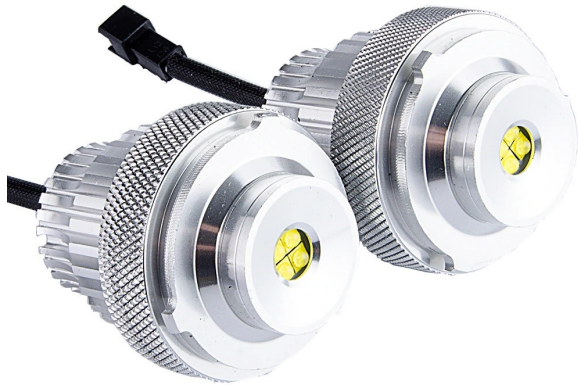

Marcador Angel Eyes, 40W Cree LED, par - Blanco (E60, E61)

Códigos de producto:

Kód produktu: AM7906

EAN13: -

HS kód: 85392210

Parámetros del producto:

Color de la luz: Blanco

Ángulo de la luz: 140-150°

Tipo de LED: Cree LED

Tensión: 12 V DC

Número de LEDs: 8

Cobertura: IP45

Variantes de productos:

Descripción del producto:

Bombilla para faros BMW, para iluminar los anillos Angel Eyes.

4x LED Cree 10W (1 bombilla)

Color blanco, 6000K

Potencia luminosa 1600lm (1 bombilla)

Potencia 40W (1 bombilla)

Vida útil 50 000 Horas

Tensión 12-24V

Para los coches:

BMW Serie 5: E60 LVI Sedán/Saloon 2007-2010, E61 LCI Touring 2007-2010

Contenido del paquete:

- 2 bombillas

Galerie: