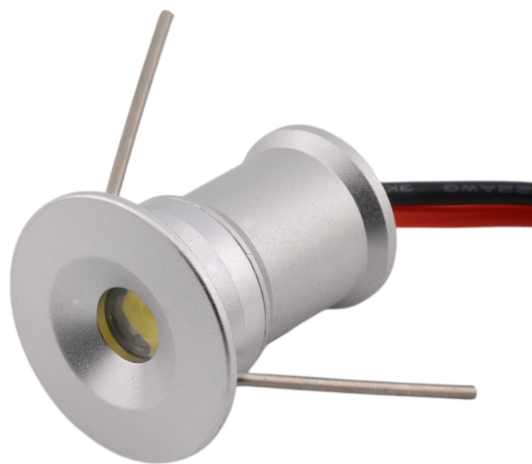

Mini downlight LED-15 de 1 W, color plata

Códigos de producto:

Kód produktu: AM4562

EAN13: -

HS kód: 85395200

Parámetros del producto:

Luminosidad: 95 lm

Tipo de LED: 1W SMD

Tensión: 12 V DC

CRI: 83

Color: Plata

Longitud del cable: 47 cm

Cobertura: IP65

Agujero de montaje: 15 mm

Variantes de productos:

Color: Blanco cálido, Blanco natural, Blanco, Rojo, Verde, Azul

Ángulo de haz: 30°, 120°

Descripción del producto:

Material: aluminio

Refrigeración: aleación de aluminio

Color de la luminaria: plata

Tensión de entrada: 12V DC

Potencia: 1W

Flujo luminoso: 95lm

CRI: 88

Protección: IP65

Tamaño del paquete: 20x20x23mm

Peso:12g

Diámetro del orificio de montaje: 15mm

Temperatura de color: Blanco (6000-6500K) Blanco natural (4000-4500K),
Blanco cálido (3000-3500K)

Galerie: