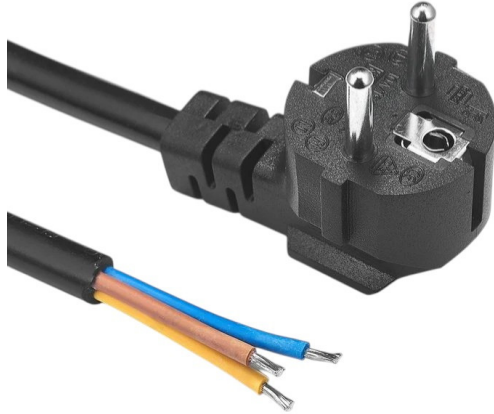

Conector de cable de alimentación E (Schuko), 1,5 m, 3x0,75 mm, máx.

Códigos de producto:

Kód produktu: AM5385

EAN13: -

HS kód: 85444991

Parámetros del producto:

Actual: 10 A

Sección transversal del conductor:
3x0,75 mm²

Longitud del cable: 150 cm

Conector: Sin conector

Cobertura: IP22

Enchufe: Typ E (Schuko CEE 7/7)

Variantes de productos:

Descripción del producto:

Cable de alimentación de 150 cm de largo.

Enchufe tipo E (Schuko CEE 7/7)

El enchufe tipo E también se puede utilizar en conexión con el enchufe tipo C (**ATENCIÓN: la conexión a tierra no funciona después de eso**) y F.

Estándar: CEE 7/16 "Europlug" EN50075; Ley de Control de la Seguridad de los Aparatos Eléctricos, artículo 5, párrafo 2; Estándar de Israel, Corea KSC8305, hoja estándar CEE7 XVII/IEC884-1 enchufe europeo

Los enchufes tipo E se utilizan en los siguientes países:

Grecia , Chad, **República Checa** , Bélgica, Benin, Burkina Faso, Burundi, Burundi, Djibouti, Estonia, **Francia** , Guayana Francesa, Guadalupe, Camerún, Islas Canarias, Comoras, República Democrática del Congo,