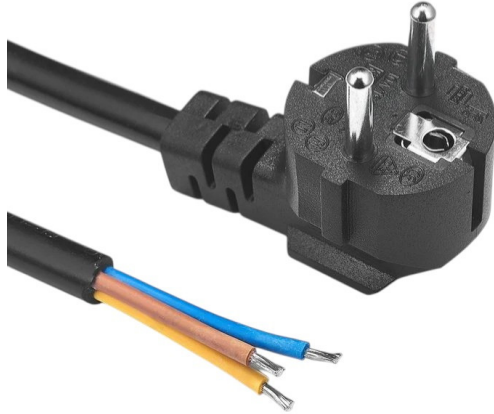

# Conector de cable de alimentación E (Schuko), 1,5 m, 3x0,75 mm, máx.

## Parámetros del producto:

Actual: 10 A

Sección transversal del conductor:  
3x0,75 mm<sup>2</sup>

Longitud del cable: 150 cm

Conector: Sin conector

Cobertura: IP22

Enchufe: Typ E (Schuko CEE 7/7)

## Descripción del producto:

Cable de alimentación de 150 cm de largo.

Enchufe tipo E (Schuko CEE 7/7)

El enchufe tipo E también se puede utilizar en conexión con el enchufe tipo C ( **ATENCIÓN: la conexión a tierra no funciona después de eso** ) y F.

Estándar: CEE 7/16 "Europlug" EN50075; Ley de Control de la Seguridad de los Aparatos Eléctricos, artículo 5, párrafo 2; Estándar de Israel, Corea KSC8305, hoja estándar CEE7 XVII/IEC884-1 enchufe europeo