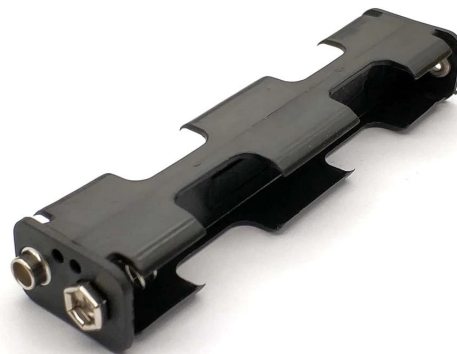

Caja de batería para 4 pilas AA, 6 V con toma de batería de 9 V, estrecha

Códigos de producto:

Kód produktu: AM2130

EAN13: -

HS kód: 85079090

Parámetros del producto:

Tensión de salida: 6 V DC

Batería: AA

Variantes de productos:

Descripción del producto:

Caja para pilas de lápiz de tamaño AA

Tensión de salida 6V DC

Conector para toma de 9V.

Tamaño: 108x26x18mm

!!!Pilas no incluidas !!!

Galerie: