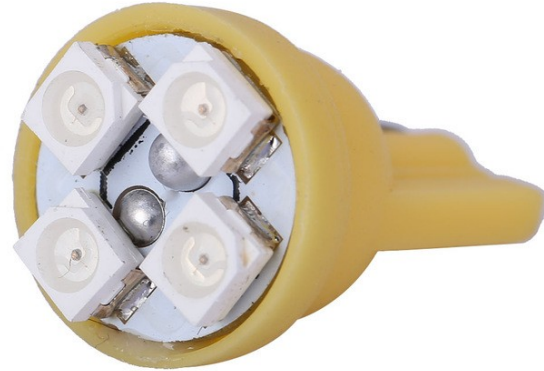

# LED 4x 3528 SMD socket T10, W5W - Amarillo

## Parámetros del producto:

Color de la luz: Amarillo

Ángulo de la luz: 120-130°

Paciencia: T10, W5 W

Tipo de LED: 3528 SMD

Tensión: 12 V DC

Número de LEDs: 4

Cobertura: IP22

## Descripción del producto:

La bombilla de estacionamiento con 4 diodos SMD tiene un ángulo de luz de 120°, lo que la convierte en un sustituto adecuado de la bombilla W5W de cristal.

4x LED SMD tipo 3528