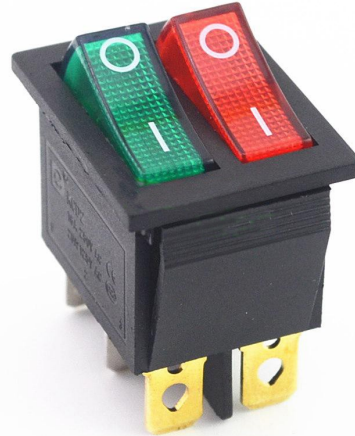

# Interruptor basculante rectangular doble con luz de fondo, verde rojo 250V/15A

## Códigos de producto:

Kód produktu: AM1810

EAN13: -

HS kód: 85365080

## Parámetros del producto:

Actual: 15 A

Tensión: Max. 250 V

Conector: Faston 6,3 mm

Cobertura: IP20

Número de clavijas: 6-pin

## Descripción del producto:

6 PIN

Tipo KCD3

Bujía de incandescencia

Función ON-OFF

Tensión máxima 250V/15A

Espacio libre de montaje: 28x21mm

---