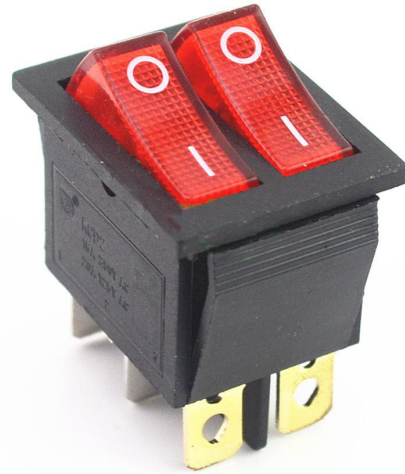

# Interruptor basculante rectangular doble con luz de fondo, rojo 250V/15A

## Códigos de producto:

Kód produktu: AM5889

EAN13: -

HS kód: 85365080

## Parámetros del producto:

Actual: 15 A

Tensión: Max. 250 V

Conector: Faston 6,3 mm

Cobertura: IP20

Número de clavijas: 6-pin

Luz de fondo: Rojo

## Descripción del producto:

6 PIN

Tipo KCD3

Bujía de incandescencia

Función ON-OFF

Tensión máxima 250V/15A

Espacio libre de montaje: 28x21mm

---