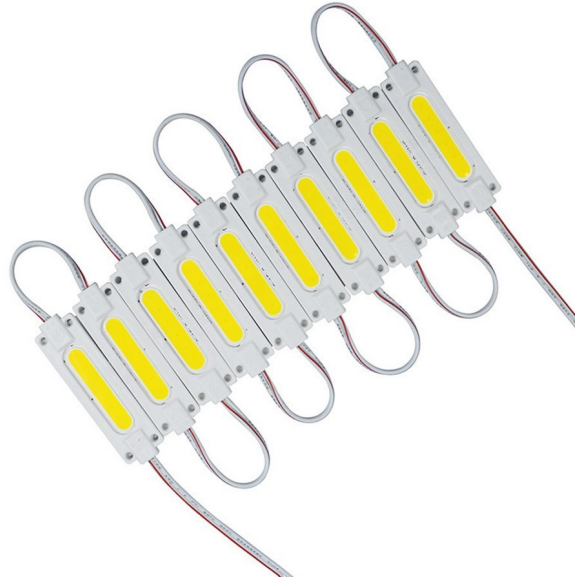

# Módulo LED COB, 2W, azul

## Parámetros del producto:

Color de la luz: Azul

Ángulo de la luz: 160°

Tipo de LED: COB

Tensión: 12 V DC

Número de LEDs: 1

Actuación: 2 W

Cobertura: IP65

## Descripción del producto:

El módulo LED es ideal para cualquier publicidad de luz, iluminación decorativa, iluminación de muebles, proyección  
1pcs COB LED

consumo de energía 2W

vida útil hasta 50 000 horas

tensión de trabajo 12V

ángulo de iluminación de 160°.

grado de protección IP65

Certificados CE, RoHS

cinta adhesiva 3M de doble cara en el otro lado

temperatura de trabajo -20 - 45 °C

tamaño 70x20x3mm

---