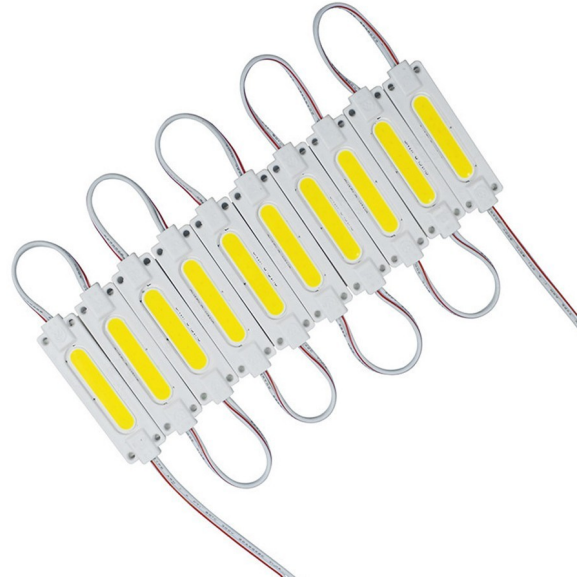

Módulo LED COB, 2W, amarillo

Códigos de producto:

Kód produktu: AM8662

EAN13: -

HS kód: 85414100

Parámetros del producto:

Color de la luz: Amarillo

Ángulo de la luz: 160°

Tipo de LED: COB

Tensión: 12 V DC

Número de LEDs: 1

Actuación: 2 W

Cobertura: IP65

Variantes de productos:

Descripción del producto:

El módulo LED es ideal para cualquier publicidad de luz, iluminación decorativa, iluminación de muebles, proyección
1pcs COB LED

consumo de energía 2W

vida útil hasta 50 000 horas

tensión de trabajo 12V

ángulo de iluminación de 160°.

grado de protección IP65

Certificados CE, RoHS

cinta adhesiva 3M de doble cara en el otro lado

temperatura de trabajo -20 - 45 °C

tamaño 70x20x3mm

serie de módulos contiene 20pcs
precio para 1 pc

Galerie: