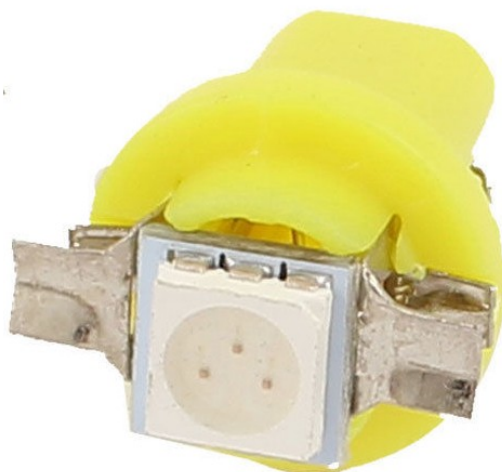

# T5, B8.5D, 1x 5050 SMD LED - 24V, Amarillo

## Parámetros del producto:

Color de la luz: Amarillo

Ángulo de la luz: 120-130°

Paciencia: B8,5D

Tipo de LED: 5050 SMD

Tensión: 24 V DC

Número de LEDs: 1

## Variantes de productos:

## Descripción del producto:

- Ángulo de iluminación 120°
- LED SMD súper luminoso (tipo 5050)
- Adecuado para el tablero de la cubierta
- Enchufe T5, B8.5D
- 24V