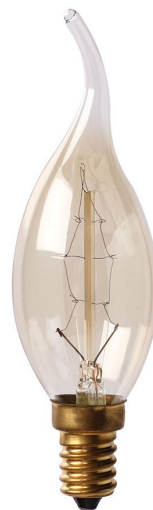

Bombilla retro de diseño Edison I3 40W, casquillo E14

Códigos de producto:

Kód produktu: AM6608

EAN13: -

HS kód: 85392290

Parámetros del producto:

Color de la luz: Blanco cálido

Temperatura de color: 2700-3500 K

Ángulo de la luz: 360°

Paciencia: E14

Tensión: 220-240 V AC

Entrada de energía: 40 W

De por vida: 15.000 horas

Clase de energía: F

Variantes de productos:

Descripción del producto:

Diseño retro

Color blanco cálido

Enchufe E14

Tamaño 3,5x3,5x12,3cm

Vida útil de hasta 15.000 horas

Consumo de energía 40W

Galerie: