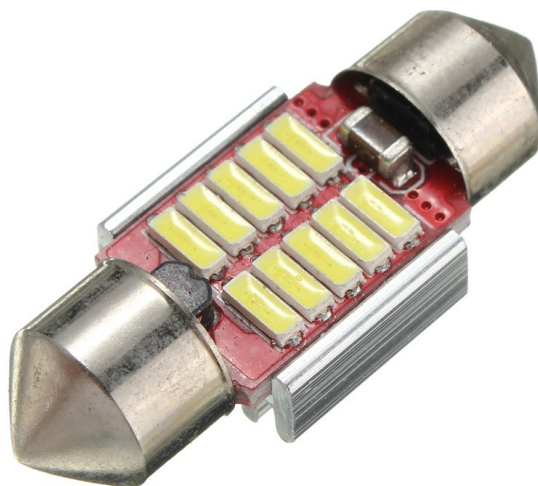

LED 10x 4014 SMD SUFIT

Refrigeración de aluminio, CANBUS - 31mm, Blanco

Códigos de producto:

Kód produktu: AM0474

EAN13: -

HS kód: 85395200

Parámetros del producto:

Color de la luz: Blanco

Ángulo de la luz: 120-130°

Paciencia: SUFIT

Tipo de LED: 3014 SMD

Tensión: 12 V DC

Número de LEDs: 10

Chip CANBUS: Sí

Longitud: 31 mm

Cobertura: IP22

Variantes de productos:

Descripción del producto:

Adecuado para la iluminación interior o de la matrícula, alta durabilidad gracias a la refrigeración de aluminio.

10 LEDs superluminosos tipo 4014

Incluye **Chip CANBUS** que no informa del error de una bombilla rota en los coches más nuevos.

Longitud 31mm

Tensión 12-15V (estabilización electrónica)

Enchufe SUFIT, C10W

Vida útil 50.000 horas

Galerie: