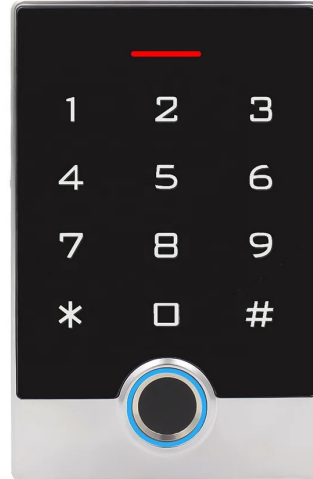

TF3-Zugangssystem mit Fingerabdruck und RFID, WiFi, Mifare

Produktcodes:

Artikel-Nr.: AM7823

EAN13: -

HS kód: 85412900

Produktparameter:

Spannung: 12-24 V DC

Abdeckung: IP67

Produktvarianten:

Beschreibung des Produkts:

Das moderne TF3-Zugangssystem kombiniert eine Touch-Tastatur, einen RFID-Kartenleser, einen Fingerabdruckleser und WLAN-Verbindung mit der mobilen Tuya-App. Es ist die ideale Lösung für die Sicherung des Zugangs zu Häusern, Büros, Lagerhallen oder Garagen. Es ermöglicht die Fernsteuerung des Zugangs über eine mobile App, bietet hohe Benutzerkapazität und zuverlässigen Betrieb auch unter anspruchsvollen Bedingungen dank der Wasserdichtigkeit IP67.

Technische Daten

- **Stromversorgung:** DC 12-24V
 - **Standby-Verbrauch:** ≤ 35 mA
 - **Arbeitsstrom:** ≤ 100 mA
 - **Arbeitstemperatur:** -40°C bis +60°C
 - **Arbeitsfeuchtigkeit:** 0-95%
 - **Schutzart:** IP67 - wasserdichtes Design
 - **Material:** Zinklegierung mit hintergrundbeleuchteter Tastatur aus Metall
 - **Schnittstelle:** Wiegand 26-58 Bit, NO/NC/COM-Ausgang
 - **Kapazität:** 10.000 Benutzer (RFID + Passwort) / 300 Fingerabdrücke
-

- **Kartenfrequenz:** 13,56 MHz Mifare
- **Verpackungsmaße:** 38 × 12 × 10 cm
- **Gewicht:** 0,5 kg

Funktionen und Features

- Steuerung über **die Tuya Smart App** – verwalten Sie Benutzer und Zugriff von überall.
- Unterstützung mehrerer Zugriffsmodi: **Fingerabdruck, RFID-Karte, PIN-Code oder eine Kombination davon** .
- Unterstützung für bis zu **7 Türöffnungsmethoden** (z. B. Karte + Code, Fingerabdruck + Karte usw.).
- Schnelle und genaue Fingerabdruckerkennung (1 Sek.).
- Anzeige durch Ton und LED-Anzeige (grün – Erfolg, rot – Fehler).
- Anschlussmöglichkeit an ein externes Schloss, eine EXIT-Taste und einen Alarm.
- Wiegand-Lesemodus – kann mit einem externen Controller verwendet werden.
- Sicherung der Benutzerdaten im Speicher, auch nach Unterbrechung der Stromversorgung.