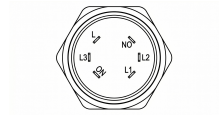

Farbe: Schwarz

Gehäusematerial: Aluminium

Abdeckung: IP65

Befestigungsloch: 22 mm

Max. geschalteter Strom: 3 A

Festnahme: Nein

Produktvarianten:

Beschreibung des Produkts:

Max. Spannung: 12-24V/3A

Einbaudurchmesser: 20mm

Schalterdurchmesser: 25 mm

Schutzart: IP65

Größe: 25x25x15mm

Galerie:

| Pin | Description |
|-----|----------------------------------|
| NO | Switch foot |
| L | Common feet of the Light |
| L1 | Red LED |
| L2 | Green LED |
| L3 | Custom color (Yellow/Blue/White) |