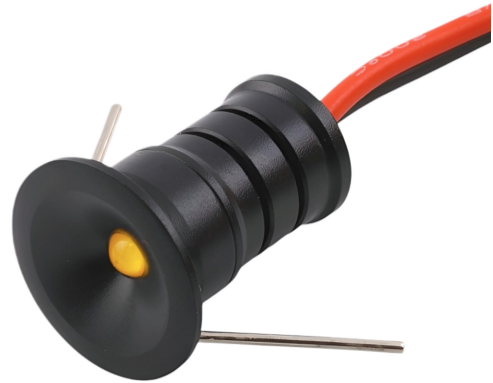

LED-10 Mini-Deckenleuchte 0,5W, schwarz

Produktcodes:

Artikel-Nr.: AM7147

EAN13: -

HS kód: 85395200

Produktparameter:

Helligkeit: 95 lm

LED-Typ: 1W SMD

Spannung: 12 V DC

CRI: 83

Farbe: Schwarz

Die Kabellänge: 47 cm

Abdeckung: IP65

Befestigungsloch: 10 mm

Produktvarianten:

Farbe: Warmweiß, Natürliches Weiß,
Weiß, Blau

Abstrahlwinkel: 30°, 120°

Beschreibung des Produkts:

Material: Aluminium

Kühlung: Aluminiumlegierung

Lampenfarbe: schwarz

Eingangsspannung: 12 V DC

Leistung: 0,5 W

Lichtstrom: 65lm

CRI: 82

Schutzart: IP65

Packungsgröße: 20x20x23mm

Gewicht: 10 g

Durchmesser der Befestigungsbohrung: 10 mm

Farbtemperatur: Weiß (6000-6500 K), Naturweiß (4000-4500 K), Warmweiß (3000-3500 K)

Galerie: